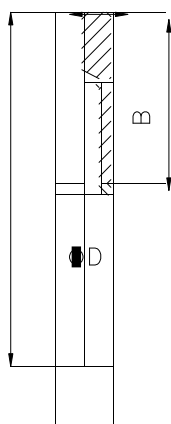

Панта Estebro® за заваряване кръгла с месингова шайба 25x150 мм, 85P

Cod	Dimens.	A	B	ØD
81P	16x100	98	48	16 15 2,30
83P	20x120	118	58	20 10 2,95
85P	25x150	148	73	25 6 3,50

Family: SS round profile hinge

Material: Stainless steel AISI 303

Finish: Polished

Maximum weight supported: According to study Description: Mechanized component which, it is installed on a metallic swing door to allow its opening and closing. The brass washer avoids the friction between both bodies and can be replaced in the case of erosion.

All the hinges from Ø18 mm on come with grease hole.

Продукт: [Панта Estebro® за заваряване кръгла с месингова шайба 25x150 мм, 85P](#)

Категория: [Панти за заваряване](#)

Бранд: [Estebro®](#)

Категория бранд: [Панта Estebro®](#)